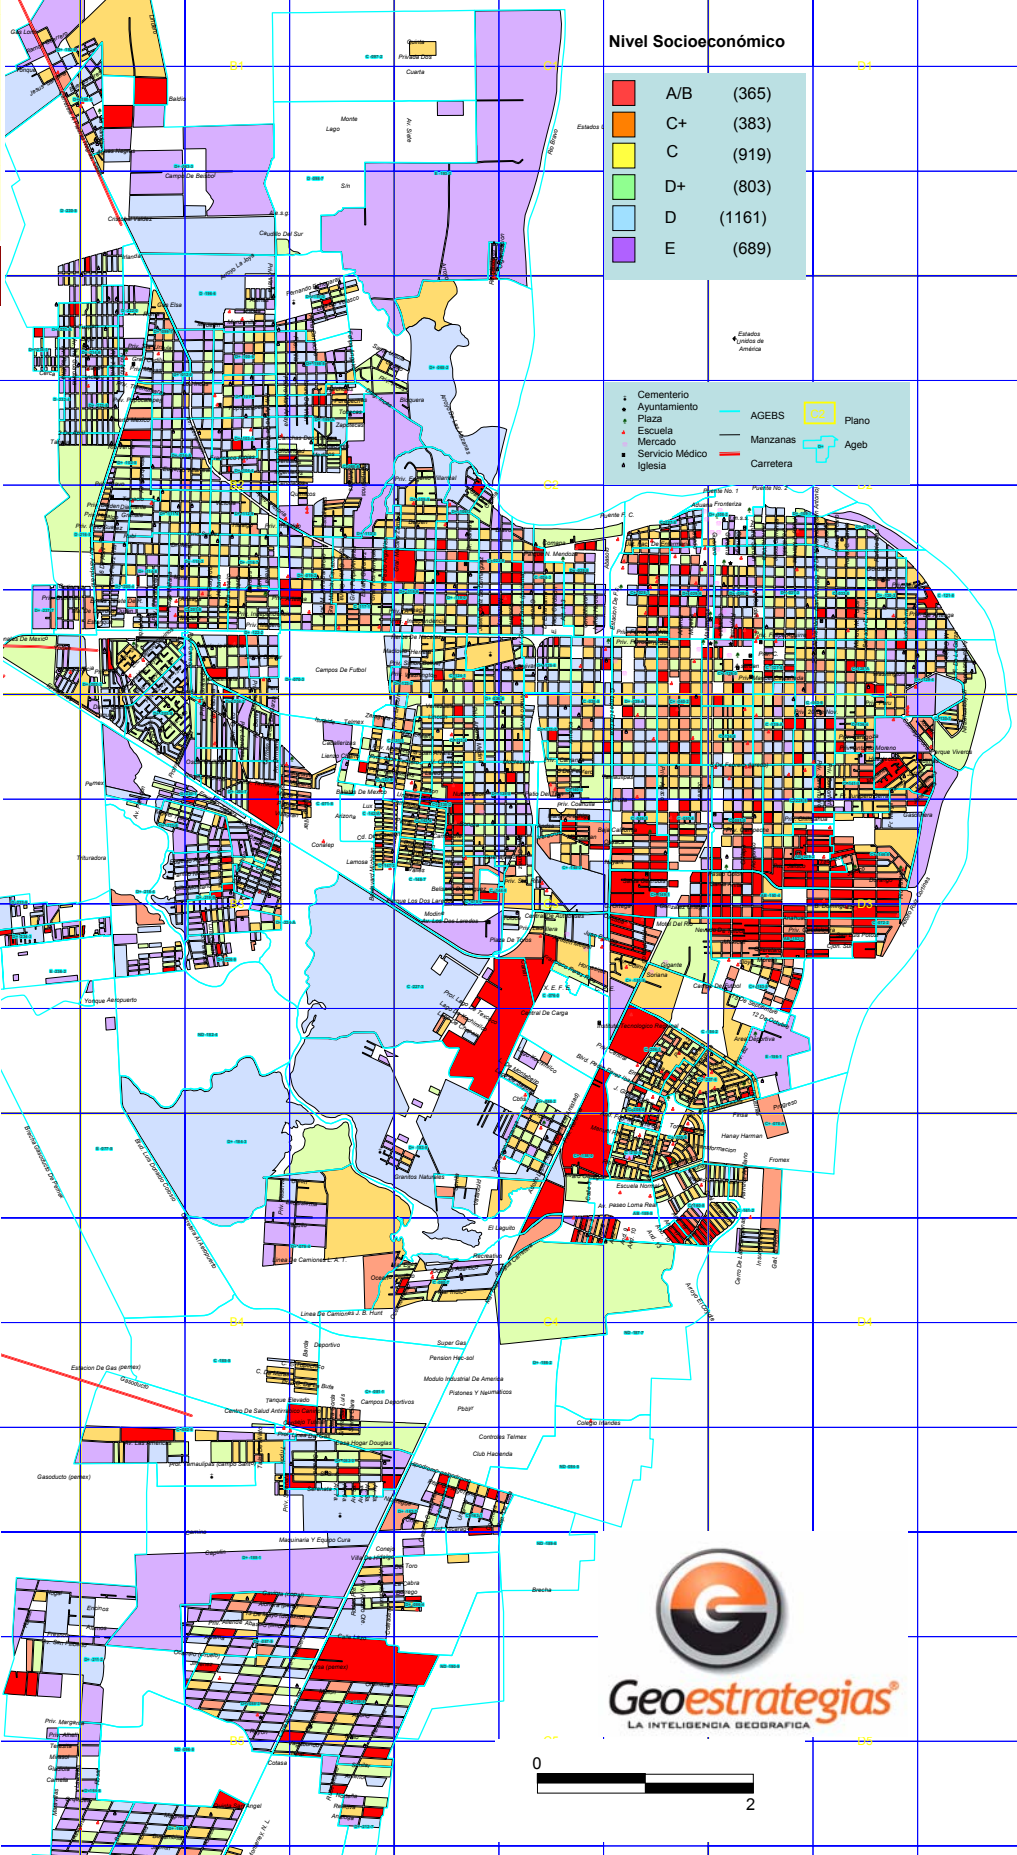

Nivel Socioeconómico

Red	A/B	(365)
Naranja	C+	(383)
Amarillo	C	(919)
Verde	D+	(803)
Cian	D	(1161)
Púrpura	E	(689)

- Cementerio
- Ayuntamiento
- Plaza
- Escuela
- Mercado
- Servicio Médico
- Iglesia

- AGEBS
- Manzanas
- Carretera

- Plano
- Ageb

Estado
América de América

Concentración Población Total

Concentración Manufactura

Concentración de Comercios

Geostrategias
LA INTELIGENCIA GEOGRAFICA