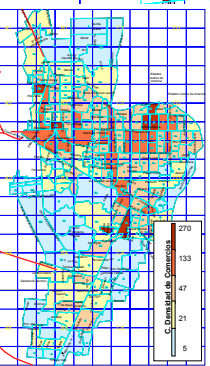

Nivel Socioeconómico

Red	A/B	(365)
Naranja	C+	(383)
Amarillo	C	(919)
Verde	D+	(803)
Cian	D	(1161)
Púrpura	E	(689)

- Cementerio
- Ayuntamiento
- Plaza
- Escuela
- Mercado
- Servicio Médico
- Iglesia

- AGEBS
- Manzanas
- Carretera

- Plano
- Ageb

Estado
América de América

Concentración Población Total

Concentración Manufactura

Concentración de Comercios

Geostrategias
LA INTELIGENCIA GEOGRAFICA