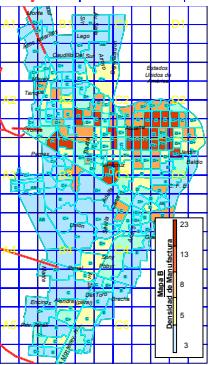

Nivel Socioeconómico

Red	A/B	(365)
Naranja	C+	(383)
Amarillo	C	(919)
Verde	D+	(803)
Cian	D	(1161)
Púrpura	E	(689)

- Cementerio
- Ayuntamiento
- Plaza
- Escuela
- Mercado
- Servicio Médico
- Iglesia

- AGEBS
- Manzanas
- Carretera

- Plano
- Ageb

Estado
América de América

Concentración Población Total

Concentración Manufactura

Concentración de Comercios

Geostrategias
LA INTELIGENCIA GEOGRAFICA